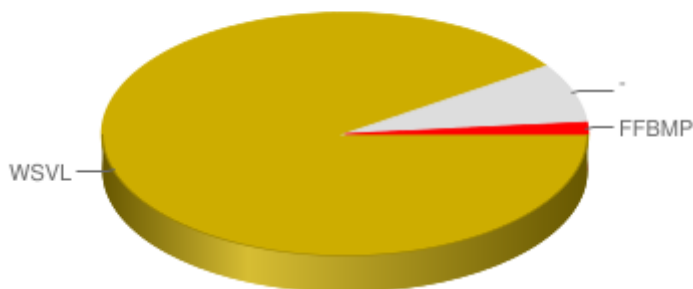

Organisatie DE 12 UREN VAN LAUWE (WSVL5217)

Evenement Leietocht

Locatie Lauwe (Menen)

Datum Vrijdag 08-Apr-2022

Inschrijvingen / Federatie

Federatie	# Personen	% Totaal	# Clubs	Rangschikking
WSVL	356	90.59	53	1
-	31	7.89	0	2
FFBMP	6	1.53	2	3
Totaal	393		55	

Federatie

Inschrijvingen / club

Federatie	Clubnummer	club	# Personen	% Totaal	Rangschikking
WSVL	5217	De 12 uren van Lauwe	83	22.93	1
WSVL	5411	De 7mijl-stappers Moorsele	22	6.08	2
WSVL	5012	WSK Marke vzw	20	5.52	3
WSVL	5361	De Textieltrekkers vzw Vichte	19	5.25	4
WSVL	5061	Wervikse Wandelsport Vereniging vzw	16	4.42	5
WSVL	5245	WSV De Brigandtrotters vzw	14	3.87	6
WSVL	5542	Drevestappers Zonnebeke	11	3.04	7
WSVL	3034	Omloop Kluisbergen vzw	9	2.49	8
WSVL	3140	vzw Wandelclub Natuurvrienden Deinze	9	2.49	8
WSVL	5089	De Heuvellandstappers vzw	9	2.49	8
WSVL	5345	De Waterhoekstappers Heestert	9	2.49	8
WSVL	3105	Wandelclub Scheldestappers Zingem vzw	8	2.21	12
WSVL	5207	Wandelclub 'Nooit Moe Boezinge' vzw	8	2.21	12
WSVL	5216	Gitse wandelclub 'Voetje voor Voetje' vzw	8	2.21	12
WSVL	5423	Watewystappers Tielt	8	2.21	12
WSVL	3233	Hanske de Krijger Oudenaarde vzw	7	1.93	16
WSVL	5347	Velodroomvrienden Moorslede	7	1.93	16
WSVL	5137	Wandelclub 'Vier op een Rij' Groot-Zedelgem vzw	6	1.66	18
WSVL	5526	't Wandel Voetje vzw	6	1.66	18
WSVL	3003	WSV De Lachende Wandelaars Aalter vzw	5	1.38	20